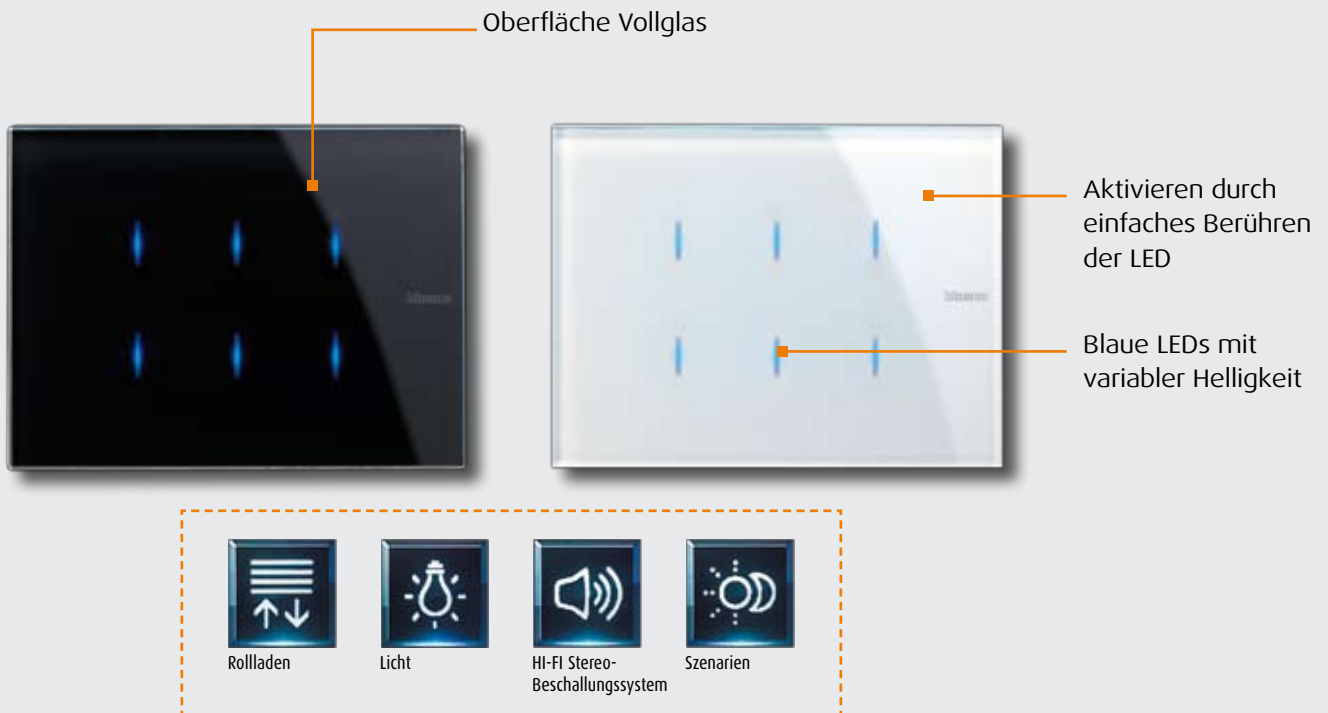

# Nighter und Whice Bedienelemente:

## Funktionstasten für MY HOME Bussystem

Die **Nighter** und **Whice** Sensoren sind MY HOME Bedienelemente für:

- Einzel- oder Gruppenschaltungen (z.B. Licht und Rollläden)
- HI-FI Stereo-Beschallungssystem

- Szenarien
- Grundfunktionen von Türsprechanlagen (z.B. Tür öffnen)

Diese Monoblock-Einheiten sind mit 6 bzw. 8 Sensorzonen erhältlich.

Die **Nighter** und **Whice** Rahmen sind mit sämtlichen AXOLUTE Geräten in den Farben anthrazit (für Nighter) und aluminium (für Whice) kompatibel.