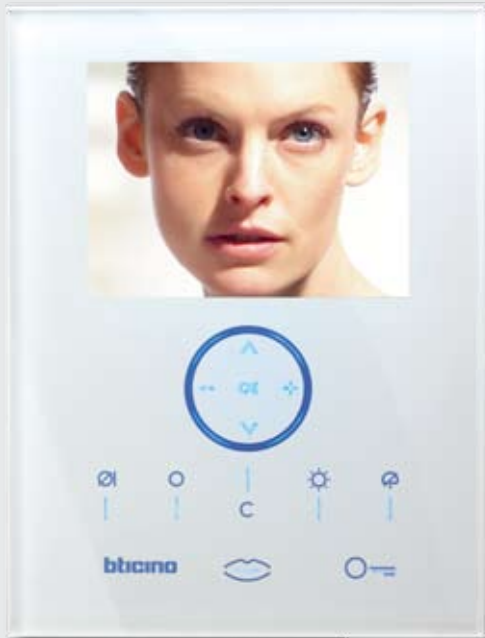

AXOLUTE Hauskommunikation:

Vollendung in Design und Technik

Nighter und Whice Video-Haus-Stationen

Whice Video Station